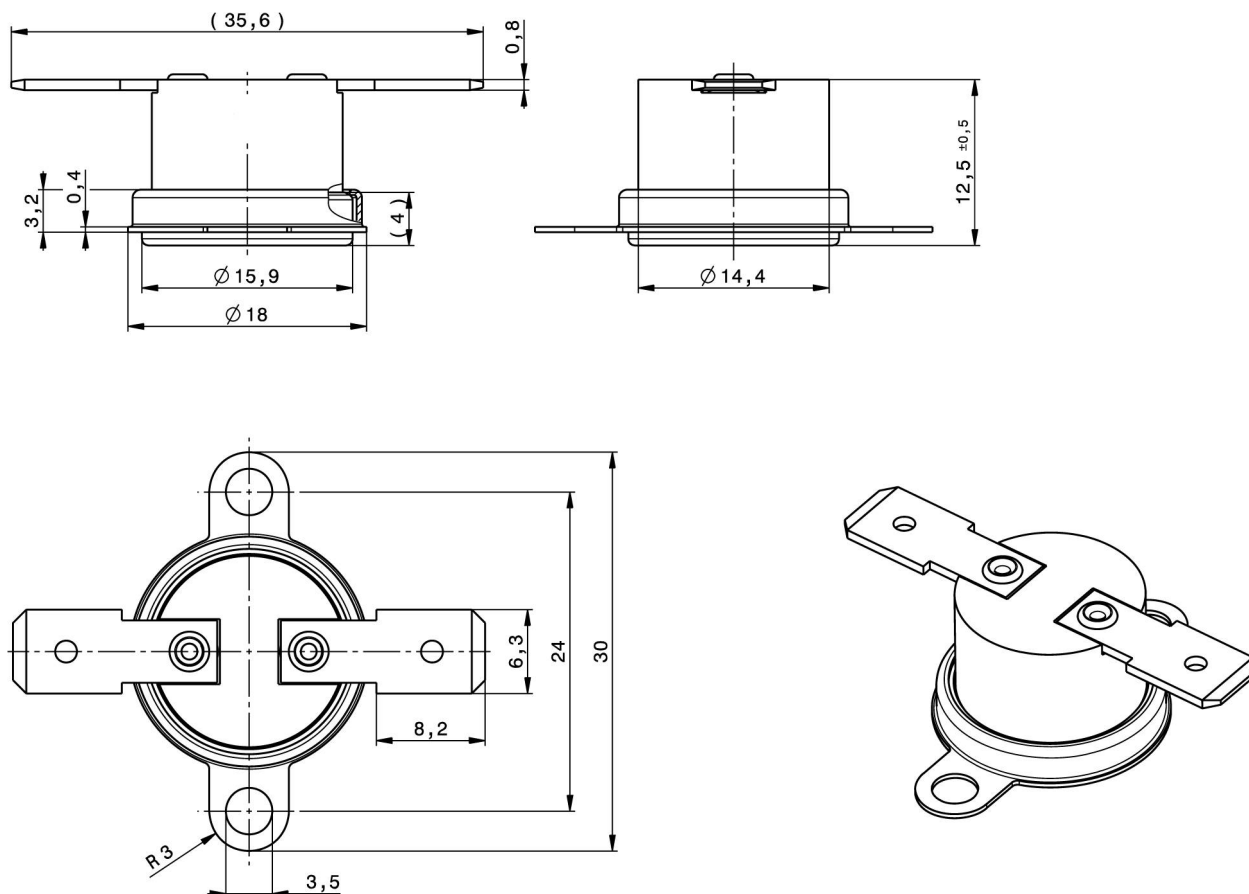

Popis

Objednávací kód

Termostat havarijní 105/90°C

26110590

Rozměry jsou uvedeny v mm

Legenda

Maximální napětí:	250V - 10A
Teplota při rozepnutí:	105 +3°C
Teplota při sepnutí:	90 +3°C
Maximální teplota:	130°C